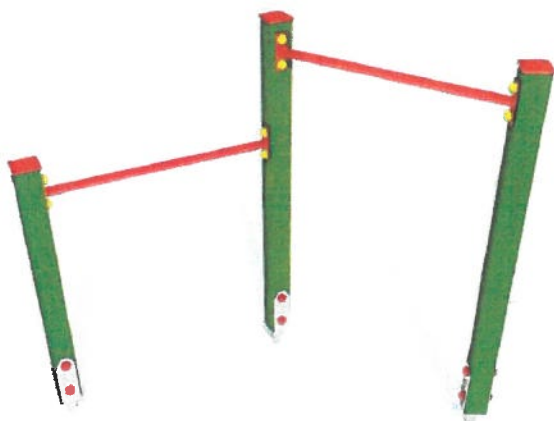

Lezecko šplhacia zostava 1 -1 ks

Základná konštrukcia oceľová.

Súčasťou zostavy je aj bezpečnostný povrch zatravnňovacia rohož.

Farebné prevedenie podľa požiadaviek a možnosti výroby.

Prevedenie Antivandal

Lezecko šplhacia zostava 2 -1 ks

Základná konštrukcia oceľová.

Súčasťou zostavy je aj bezpečnostný povrch zatrávňovacia rohož.

Farebné prevedenie podľa požiadaviek a možnosti výroby.

Prevedenie Antivandal

Cvičiaca zostava Džungla -1 ks
Základná konštrukcia oceľová.

Farebné prevedenie podľa požiadaviek a možnosti výroby.

Prevedenie Antivandal

Hrazdy potrojnú -1 ks
Základná konštrukcia oceľová.

Farebné prevedenie podľa požiadaviek a možnosti výroby.

Prevedenie Antivandal

Hrazdy dvojité -2 ks
Základná konštrukcia oceľová.

Farebné prevedenie podľa požiadaviek a možnosti výroby.

Prevedenie Antivandal

Športová zostava -1 ks
Základná konštrukcia oceľová.

Súčasťou zostavy je aj bezpečnostný povrch zatrávňovacia rohož.