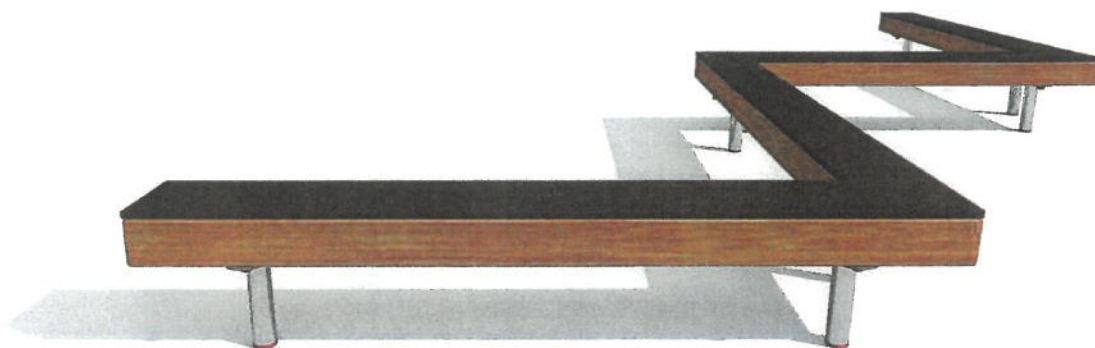

Farebné prevedenie podľa požiadaviek a možnosti výroby.

Prevedenie Antivandal

Kladina na športovanie- 1 ks

Základná konštrukcia oceľová.

Farebné prevedenie podľa požiadaviek a možnosti výroby.

Kresliaca tabuľa s počítadlom STE 08 -1 ks