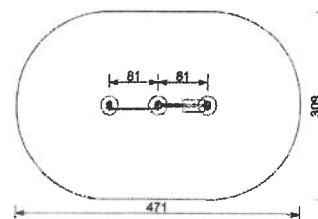

Kresliaca tabuľa s počítadlom STE 08 -1 ks

Základná konštrukcia oceľová.

Farebné prevedenie podľa požiadaviek a možnosti výroby.

Prevedenie Antivandal