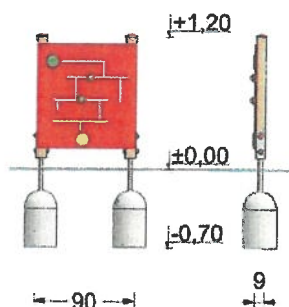

Prevedenie Antivandal