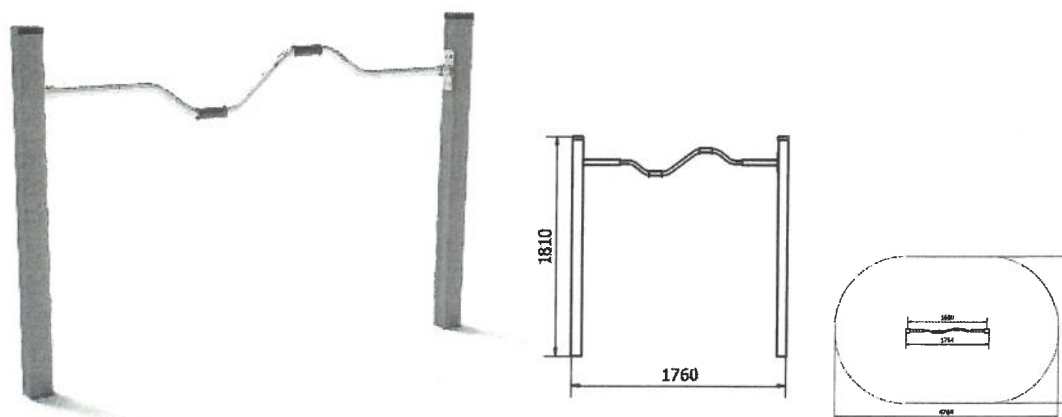

Prevedenie Antivandal

Kolovrat RS- 1 ks

Základná konštrukcia oceľová.

Farebné prevedenie podľa požiadaviek a možnosti výroby.

Prevedenie Antivandal

Info tabuľa- 1 ks

Základná konštrukcia oceľová, zabezpečená proti korózií.