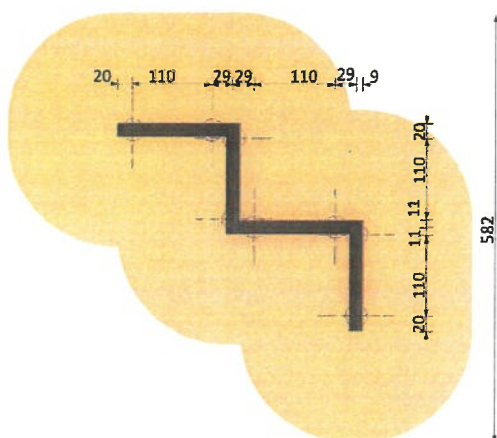

Farebné prevedenie podľa požiadaviek a možnosti výroby.

Prevedenie Antivandal

Kladina na športovanie- 1 ks

Základná konštrukcia oceľová.

Farebné prevedenie podľa požiadaviek a možnosti výroby.

Kresliaca tabuľa s počítadlom STE 08 -1 ks