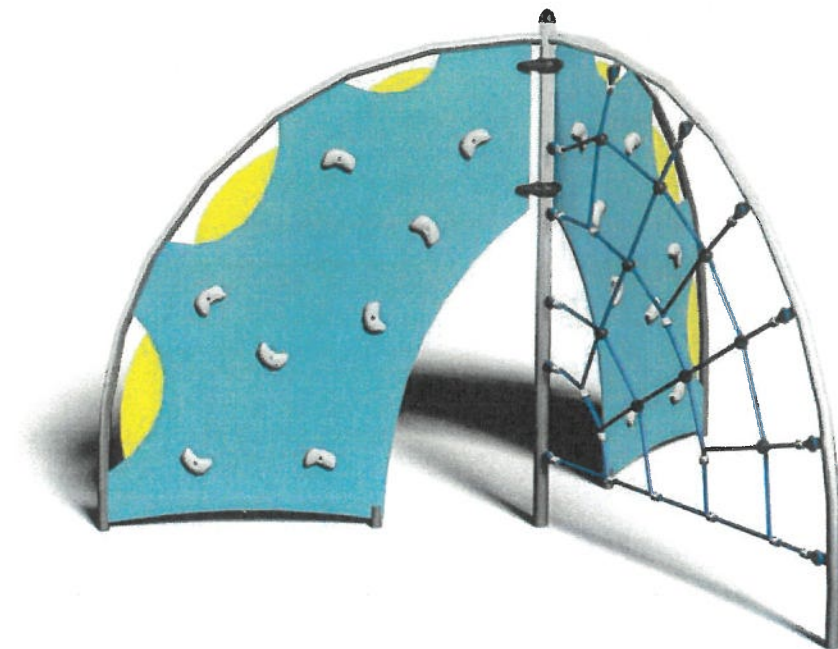

Lezecko šplhacia zostava 1 -1 ks

Základná konštrukcia oceľová.

Súčasťou zostavy je aj bezpečnostný povrch zatravnňovacia rohož.

Farebné prevedenie podľa požiadaviek a možnosti výroby.

Prevedenie Antivandal

Lezecko šplhacia zostava 2 -1 ks

Základná konštrukcia oceľová.

Súčasťou zostavy je aj bezpečnostný povrch zatrávňovacia rohož.

Farebné prevedenie podľa požiadaviek a možnosti výroby.

Prevedenie Antivandal

Prevedenie Antivandal

Hrazdy dvojité -2 ks
Základná konštrukcia oceľová.

Farebné prevedenie podľa požiadaviek a možnosti výroby.

Prevedenie Antivandal

Športová zostava -1 ks
Základná konštrukcia oceľová.

Súčasťou zostavy je aj bezpečnostný povrch zatrávňovacia rohož.

Farebné prevedenie podľa požiadaviek a možnosti výroby.

Prevedenie Antivandal

Kladina na športovanie- 1 ks

Základná konštrukcia oceľová.

Farebné prevedenie podľa požiadaviek a možnosti výroby.

Kresliaca tabuľa s počítadlom STE 08 -1 ks