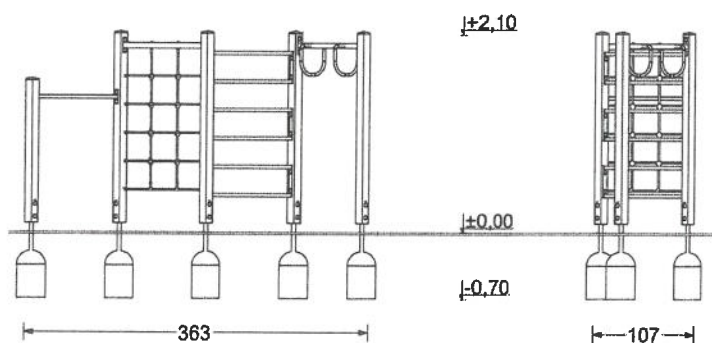

Športová zostava -1 ks
Základná konštrukcia oceľová.

Súčasťou zostavy je aj bezpečnostný povrch zatrávňovacia rohož.

Farebné prevedenie podľa požiadaviek a možnosti výroby.

Prevedenie Antivandal