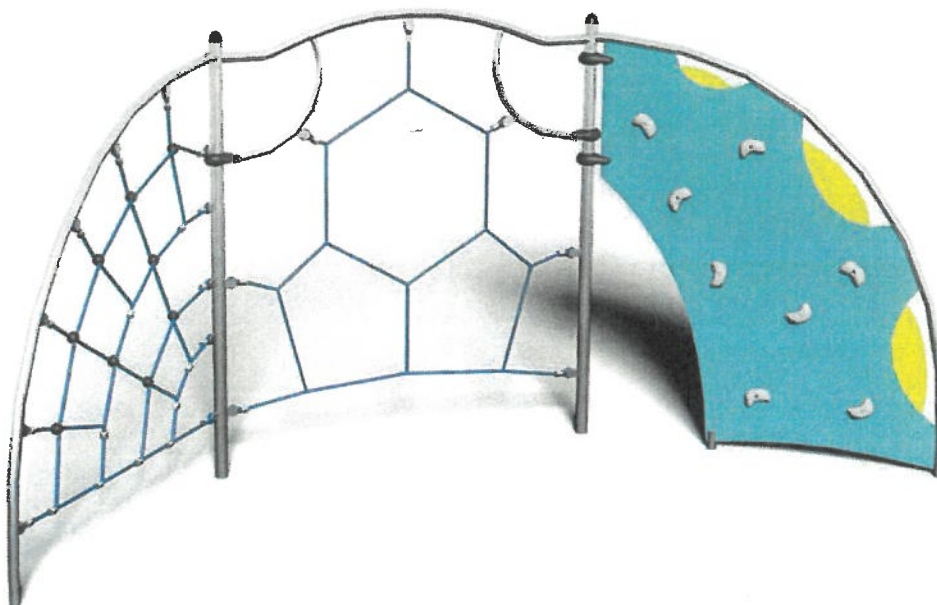

Lezecko šplhacia zostava 1 -1 ks

Základná konštrukcia oceľová.

Súčasťou zostavy je aj bezpečnostný povrch zatravnňovacia rohož.

Farebné prevedenie podľa požiadaviek a možnosti výroby.

Prevedenie Antivandal

Lezecko šplhacia zostava 2 -1 ks

Základná konštrukcia oceľová.

Súčasťou zostavy je aj bezpečnostný povrch zatrávňovacia rohož.

Farebné prevedenie podľa požiadaviek a možnosti výroby.

Prevedenie Antivandal

Prevedenie Antivandal

Hrazdy dvojité -2 ks
Základná konštrukcia oceľová.

Farebné prevedenie podľa požiadaviek a možnosti výroby.

Prevedenie Antivandal

Športová zostava -1 ks
Základná konštrukcia oceľová.

Súčasťou zostavy je aj bezpečnostný povrch zatrávňovacia rohož.

Farebné prevedenie podľa požiadaviek a možnosti výroby.

Prevedenie Antivandal

Kladina na športovanie- 1 ks

Základná konštrukcia oceľová.

Farebné prevedenie podľa požiadaviek a možnosti výroby.

Kresliaca tabuľa s počítadlom STE 08 -1 ks