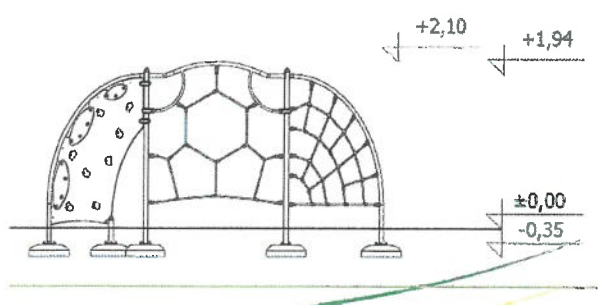

Lezecko šplhacia zostava 1 -1 ks

Základná konštrukcia oceľová.

Súčasťou zostavy je aj bezpečnostný povrch zatravnňovacia rohož.

Farebné prevedenie podľa požiadaviek a možnosti výroby.

Prevedenie Antivandal

Lezecko šplhacia zostava 2 -1 ks

Základná konštrukcia oceľová.

Súčasťou zostavy je aj bezpečnostný povrch zatrávňovacia rohož.

Farebné prevedenie podľa požiadaviek a možnosti výroby.

Prevedenie Antivandal