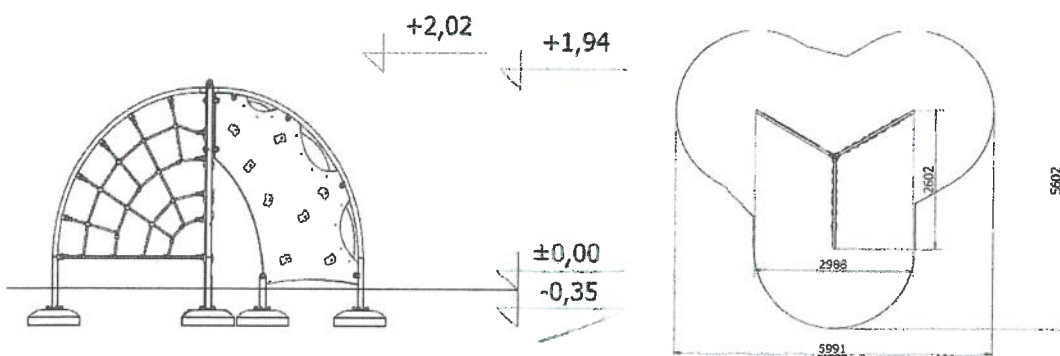

Lezecko šplhacia zostava 1 -1 ks

Základná konštrukcia oceľová.

Súčasťou zostavy je aj bezpečnostný povrch zatravnňovacia rohož.

Farebné prevedenie podľa požiadaviek a možnosti výroby.

Prevedenie Antivandal

Lezecko šplhacia zostava 2 -1 ks

Základná konštrukcia oceľová.

Súčasťou zostavy je aj bezpečnostný povrch zatrávňovacia rohož.

Farebné prevedenie podľa požiadaviek a možnosti výroby.

Prevedenie Antivandal