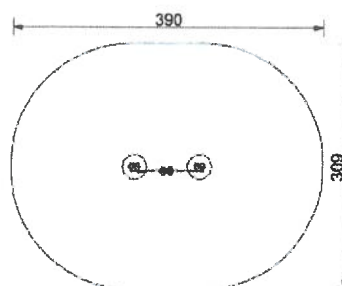

Prevedenie Antivandal