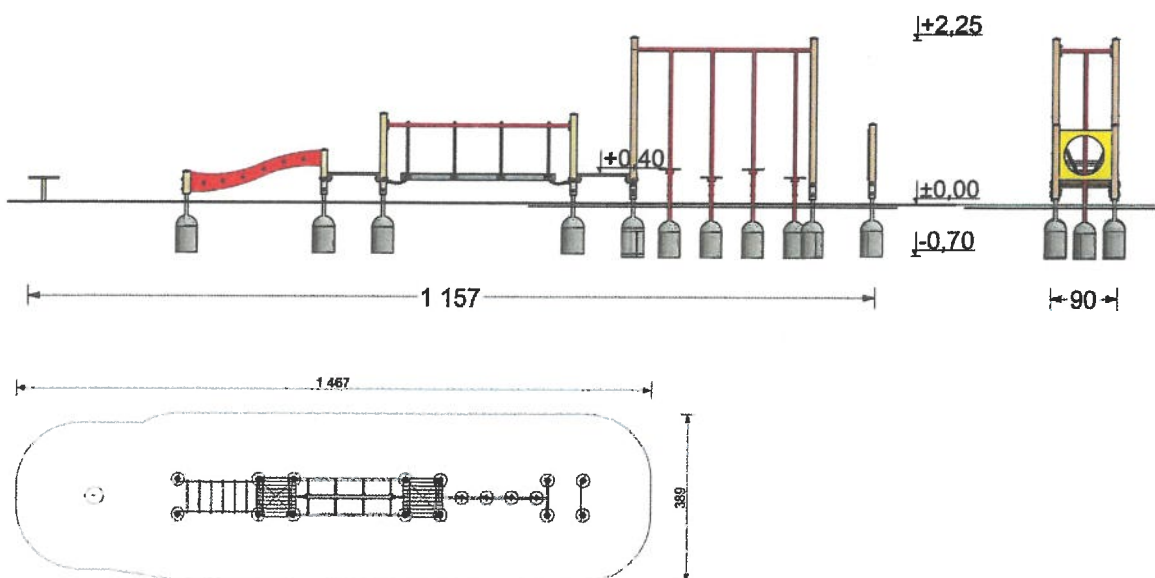

Cvičiaca zostava Džungla -1 ks
Základná konštrukcia oceľová.

Farebné prevedenie podľa požiadaviek a možnosti výroby.

Prevedenie Antivandal