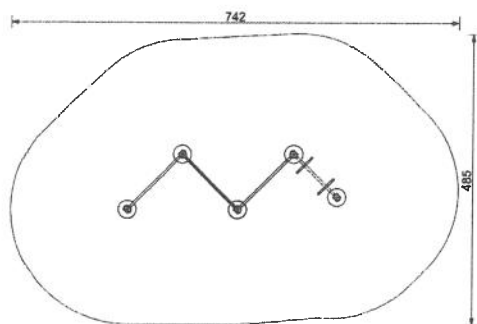

Športová zostava -1 ks
Základná konštrukcia oceľová.

Súčasťou zostavy je aj bezpečnostný povrch zatrávňovacia rohož.

Farebné prevedenie podľa požiadaviek a možnosti výroby.

Prevedenie Antivandal