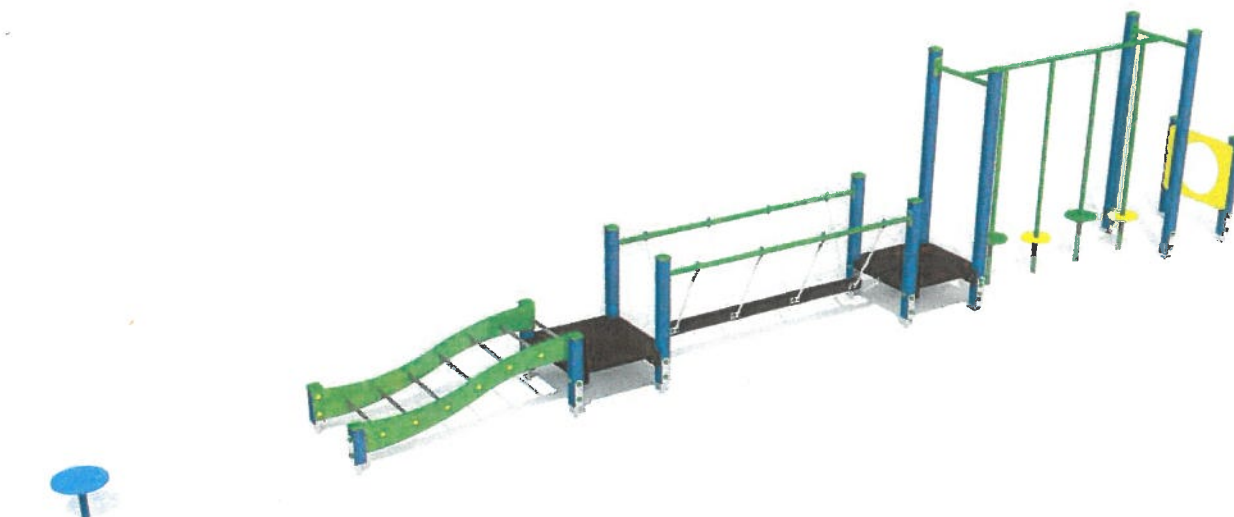

Cvičiaca zostava Džungla -1 ks
Základná konštrukcia oceľová.

Farebné prevedenie podľa požiadaviek a možnosti výroby.

Prevedenie Antivandal