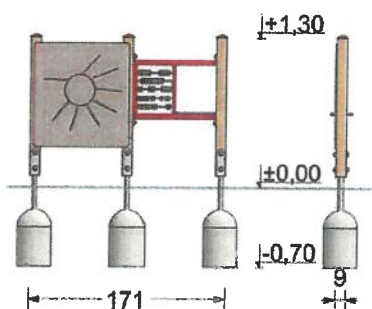

Kresliaca tabuľa s počítadlom STE 08 -1 ks

Základná konštrukcia oceľová.

Farebné prevedenie podľa požiadaviek a možnosti výroby.

Prevedenie Antivandal