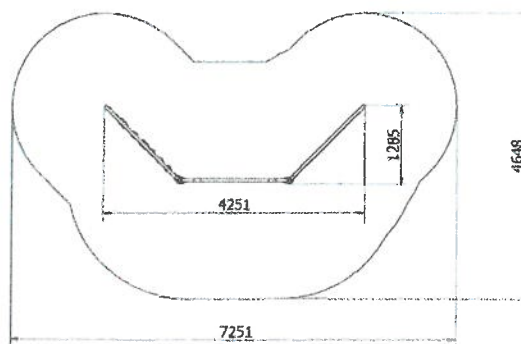

Lezecko šplhacia zostava 1 -1 ks

Základná konštrukcia oceľová.

Súčasťou zostavy je aj bezpečnostný povrch zatravnňovacia rohož.

Farebné prevedenie podľa požiadaviek a možnosti výroby.

Prevedenie Antivandal

Lezecko šplhacia zostava 2 -1 ks

Základná konštrukcia oceľová.

Súčasťou zostavy je aj bezpečnostný povrch zatrávňovacia rohož.

Farebné prevedenie podľa požiadaviek a možnosti výroby.

Prevedenie Antivandal